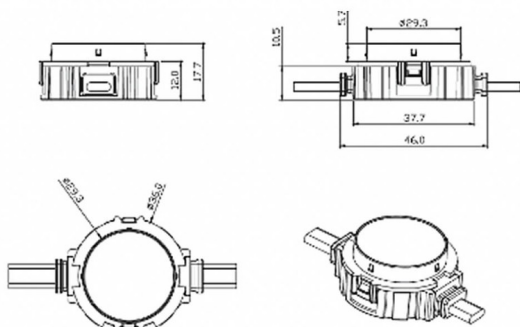

## Dot

Code article	86.OP01.2320.02
Type de produit	Extérieur
Catégorie	Pixel Light
Famille	Dot

### Dessin technique

### Produit

Puissance système (W)	1.44
Flux lumineux utile (lm)	54.57
Angle de faisceau	107.68
IP	66
Durée de vie utile (h)	80000h L70B10
Température de couleur (K)	SINGLE COLOR
Uniformité chromatique (SDCM)	SDCM3